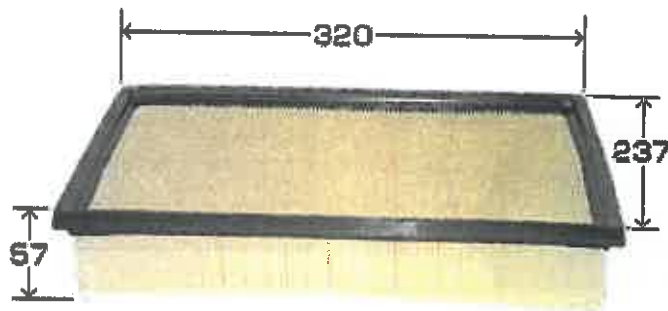

FILTER

EIKEN REPORT

新発売フィルタ情報

御中

エイケン工業株式会社

〒437-1698 静岡県御前崎市門屋 1370
TEL 0537(85)4130 FAX 0537(86)3515

拝啓 いつも大変お世話になっております。下記の通り新製品をご案内致します。宜しくご用命の程お願い申し上げます。 敬具

'13.9.30. 発行

製品番号 VIC No.	純正部品番号 OEM No.	適用車種 APPLICATION	年式 YEAR	(エンジン型式・車輦型式) (ENGINE・MODEL)
A-1032	トヨタ (TOYOTA)	ランドクルーザープラド 4000 (LANDCRUISER PRADO)	'09.9~	1GR-FE CBA-GRJ150W CBA-GRJ151W
	17801-38050	FJクルーザー 4000 (FJ CRUISER)	'10.12~	1GR-FE CBA-GSJ15W
	17801-38051			

備考：純正部品販売価格

略図
Brief Drawing

CARTON UNIT	
PCS:	10
NET-Wt(kg):	5
GROSS-Wt(kg):	7
CBM:	0.101

発売時期 ; '13年 12 月上旬 予定