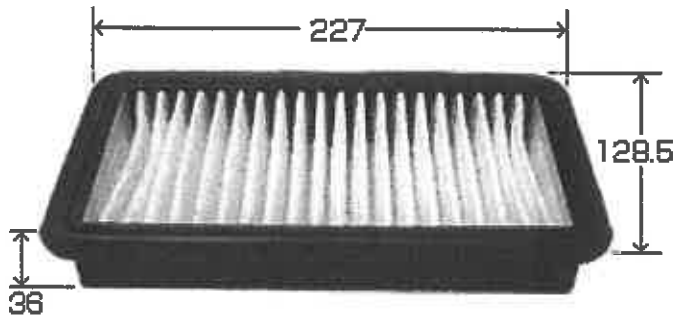

新発売フィルタ情報

御中

エイケン工業株式会社

〒437-1698 静岡県御前崎市門屋 1370
TEL 0537(85)4130 FAX 0537(86)3515

拝啓 いつも大変お世話になっております。下記の通り新製品をご案内
致します。宜しくご用命の程お願い申し上げます。 敬具

'13.6.19. 発行

製品番号 VIC No.	純正部品番号 OEM No.	適用車種 APPLICATION	年式 YEAR	(エンジン型式・車種型式) (ENGINE・MODEL)
A-980	スズキ (SUZUKI) 13780-79J00	SX4	1500 '06.7~'09.5	M15A DBA-YA11S
		(SX4)	1500 '06.7~'09.5	M15A DBA-YB11S
		SX4セダン (SX4 SEDAN)	1500 '07.7~'09.5	M15A DBA-YC11S

備考 :

略 図
Brief Drawing

CARTON UNIT	
PCS:	25
NET-Wt(kg):	6
GROSS-Wt(kg):	8
CBM:	0.052

発売時期 ; '13年 10 月初旬 予定