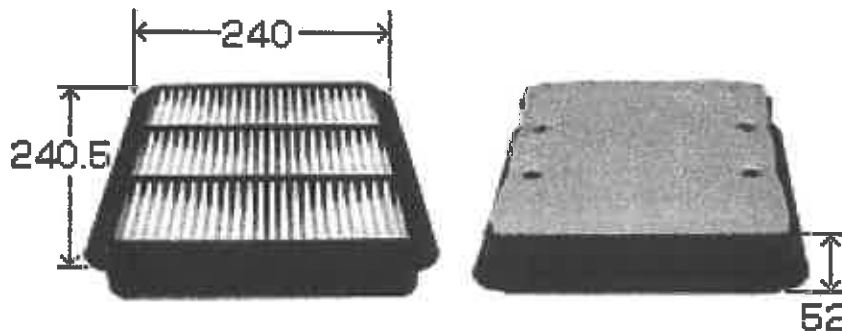

備考：

略図  
Brief Drawing

CARTON UNIT	
PCS:	20
NET-Wt(kg):	11
GROSS-Wt(kg):	13
CBM:	0.106

発売時期 ; '13年 10 月初旬 予定

新発売フィルタ情報

御中

**エイケン工業株式会社**

〒437-1698 静岡県御前崎市門屋 1370  
TEL 0537(85)4130 FAX 0537(86)3515