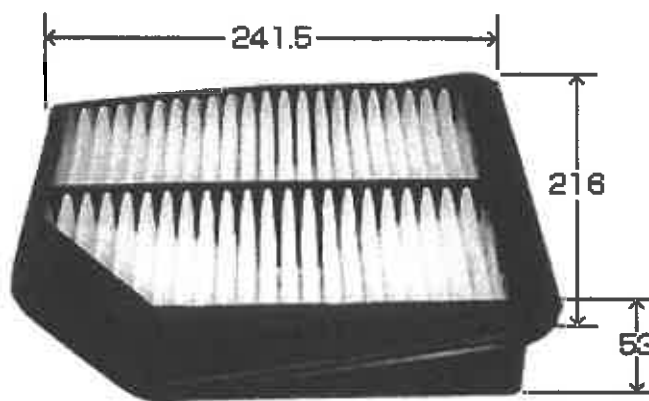

新発売フィルタ情報

エア フィルタ

御中

**エイケン工業株式会社**

〒437-1698 静岡県御前崎市門屋 1370  
TEL 0537(85)4130 FAX 0537(86)3515

拝啓 いつも大変お世話になっております。下記の通り新製品をご案内  
致します。宜しくご用命の程お願い申し上げます。 敬具

'13.6.19. 発行

製品番号 VIC No.	純正部品番号 OEM No.	適用車種 APPLICATION	年式 YEAR	(エンジン型式・車種型式) (ENGINE・MODEL)
A-979	スズキ (SUZUKI) 13780-78K00	エスクード	2400 '08.6~	J24B CBA-TDA4W
		(ESCUDO)	3200 '08.6~'09.5	N32A CBA-TDB4W

備考 : \_\_\_\_\_

略図  
Brief Drawing

CARTON UNIT	
PCS:	20
NET-Wt(kg):	9
GROSS-Wt(kg):	11
CBM:	0.106

発売時期 : '13年 8 月下旬 予定

**EIKEN REPORT**

**新発売フィルタ情報**

御中

**エイケン工業株式会社**