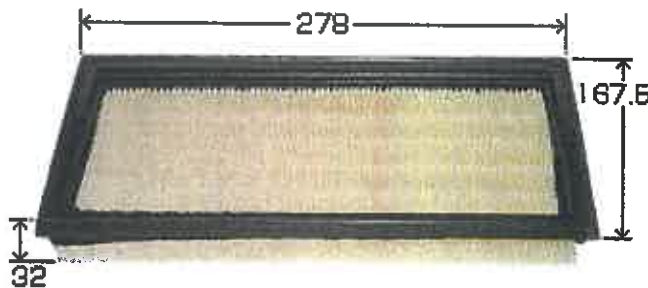

EIKEN REPORT

新発売フィルタ情報

御中

エイケン工業株式会社

〒437-1698 静岡県御前崎市門屋 1370
TEL 0537(86)4130 FAX 0537(86)3515

拝啓 いつも大変お世話になっております。下記の通り新製品をご案内
致します。宜しくご用命の程お願い申し上げます。 敬具

'13.6.19. 発行

製品番号 VIC No.	純正部品番号 OEM No.	適用車種 APPLICATION	年式 YEAR	(エンジン型式・車種型式) (ENGINE・MODEL)
A-981	スズキ (SUZUKI) 13780-54LA0	SX4	1500 '09.5~	M15A DBA-YA11S
		(SX4)	1500 '09.5~	M15A DBA-YB11S
		SX4セダン (SX4 SEDAN)	1500 '09.5~	M15A DBA-YC11S
		スイフトスポーツ (SWIFT SPORT)	1600 '11.12~	M16A CBA-ZC32S

備考：

略図
Brief Drawing

CARTON UNIT	
PCS:	20
NET-Wt(kg):	5
GROSS-Wt(kg):	7
CBM:	0.075

発売時期： '13年10月初旬 予定