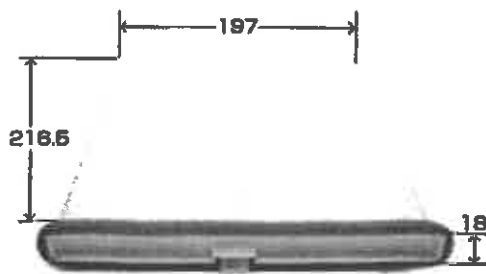

EIKEN REPORT

新発売フィルタ情報

オイル フィルタ
エア フィルタ
フュエル フィルタ
クリーン フィルタ

御中

エイケン工業株式会社

〒437-1698 静岡県御前崎市門屋 1370
TEL 0537(85)4130 FAX 0537(86)3515

拝啓 いつも大変お世話になっております。下記の通り新製品をご案内
致します。宜しくご用命の程お願い申し上げます。 敬具

'14.1.9. 発行

製品番号 VIC No.	純正部品番号 OEM No.	適用車種 APPLICATION	年式 YEAR	(エンジン型式・車種型式) (ENGINE・MODEL)
AC-407E	マツダ (MAZDA) KD45-61-J6X	アクセラスポーツ (AXELA SPORT)	1500 '13.11~ 2000 '13.11~	P5-VPS DBA-BM5#S PE-VPR DBA-BMEFS
		アクセラセダン (AXELA SEDAN)	1500 '13.11~	P5-VPS DBA-BM5#P
		アテンザセダン (ATENZA SEDAN)	2200 '12.11~ 2500 '12.11~ 2000 '12.11~	SH-VPTR LDA-GJ2FP PY-VPR DBA-GJ5FP PE-VPR DBA-GJEFP
		アテンザワゴン (ATENZA WAGON)	2200 '12.11~ 2500 '12.11~ 2000 '12.11~	SH-VPTR LDA-GJ2PW PY-VPR DBA-GJ5PW PE-VPR DBA-GJEPW
		CX-5	2200 '12.2~ 2500 '13.10~ 2000 '12.2~	SH-VPTS LDA-KE2#W PY-VPS DBA-KE5#W PE-VPS DBA-KEE#W

備考：

略図
Brief Drawing

帯電濾材タイプ

CARTON UNIT	
PCS:	20
NET-Wt(kg):	3
GROSS-Wt(kg):	4
CBM:	0.047

発売時期 ; '14年 2 月上旬 予定