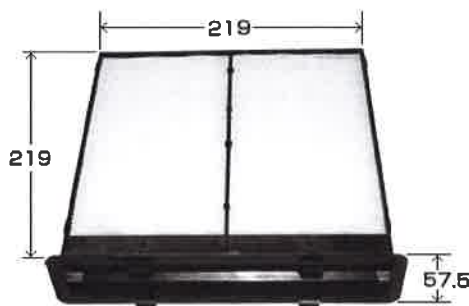

備考 :

略図
Brief Drawing

帯電濾材タイプ

CARTON UNIT	
PCS:	20
NET-Wt(kg):	5
GROSS-Wt(kg):	6
CBM:	0.106

発売時期 : '14年 1 月上旬 予定